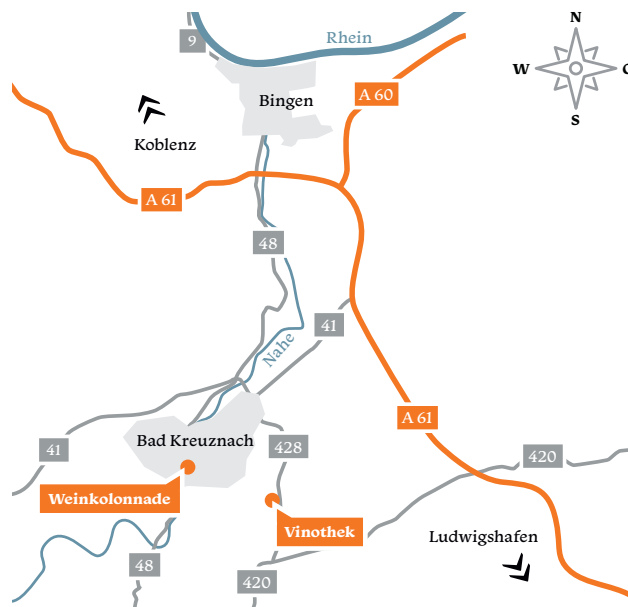

KLEINGEDRUCKTES

Alle Weine dieser Weinliste sind, sofern nicht anders vermerkt, Qualitätsweine aus Deutschland/Nahe und enthalten Sulfite. Angebote sind freibleibend. Sollte ein Wein ausgetrunken sein, bieten wir Ihnen gerne gleichwertigen Ersatz an. Alle vorangegangenen Listen verlieren mit Herausgabe dieser Liste ihre Gültigkeit.

Unsere Preise sind in Euro und verstehen sich einschl. Glas und Einwegverpackung sowie der gesetzlich gültigen Steuern. Zahlungsziel 14 Tage nach Erhalt der Rechnung. Bis zur vollständigen Zahlung bleibt die Ware unser Eigentum. Erfüllungsort für beide Teile ist der Sitz unseres Weinguts. Gerichtsstand ist Bad Kreuznach.

Falls Sie einmal Grund zur Beanstandung haben sollten, sind wir gerne bereit, unangebrochene Gebinde in einem angemessenen Zeitraum nach Kauf umzutauschen. Wein ist ein Naturprodukt, daher sind natürliche Vorkommnisse wie z.B. Weinsteinausfall vom Umtausch ausgeschlossen.

Versandkosten: 6 Flaschen: 6,00 € 12/18/24/30 Flaschen: 9,00 € ab 36 Flaschen: kostenfrei **Die Bestellmenge muss immer durch 6 teilbar sein.**